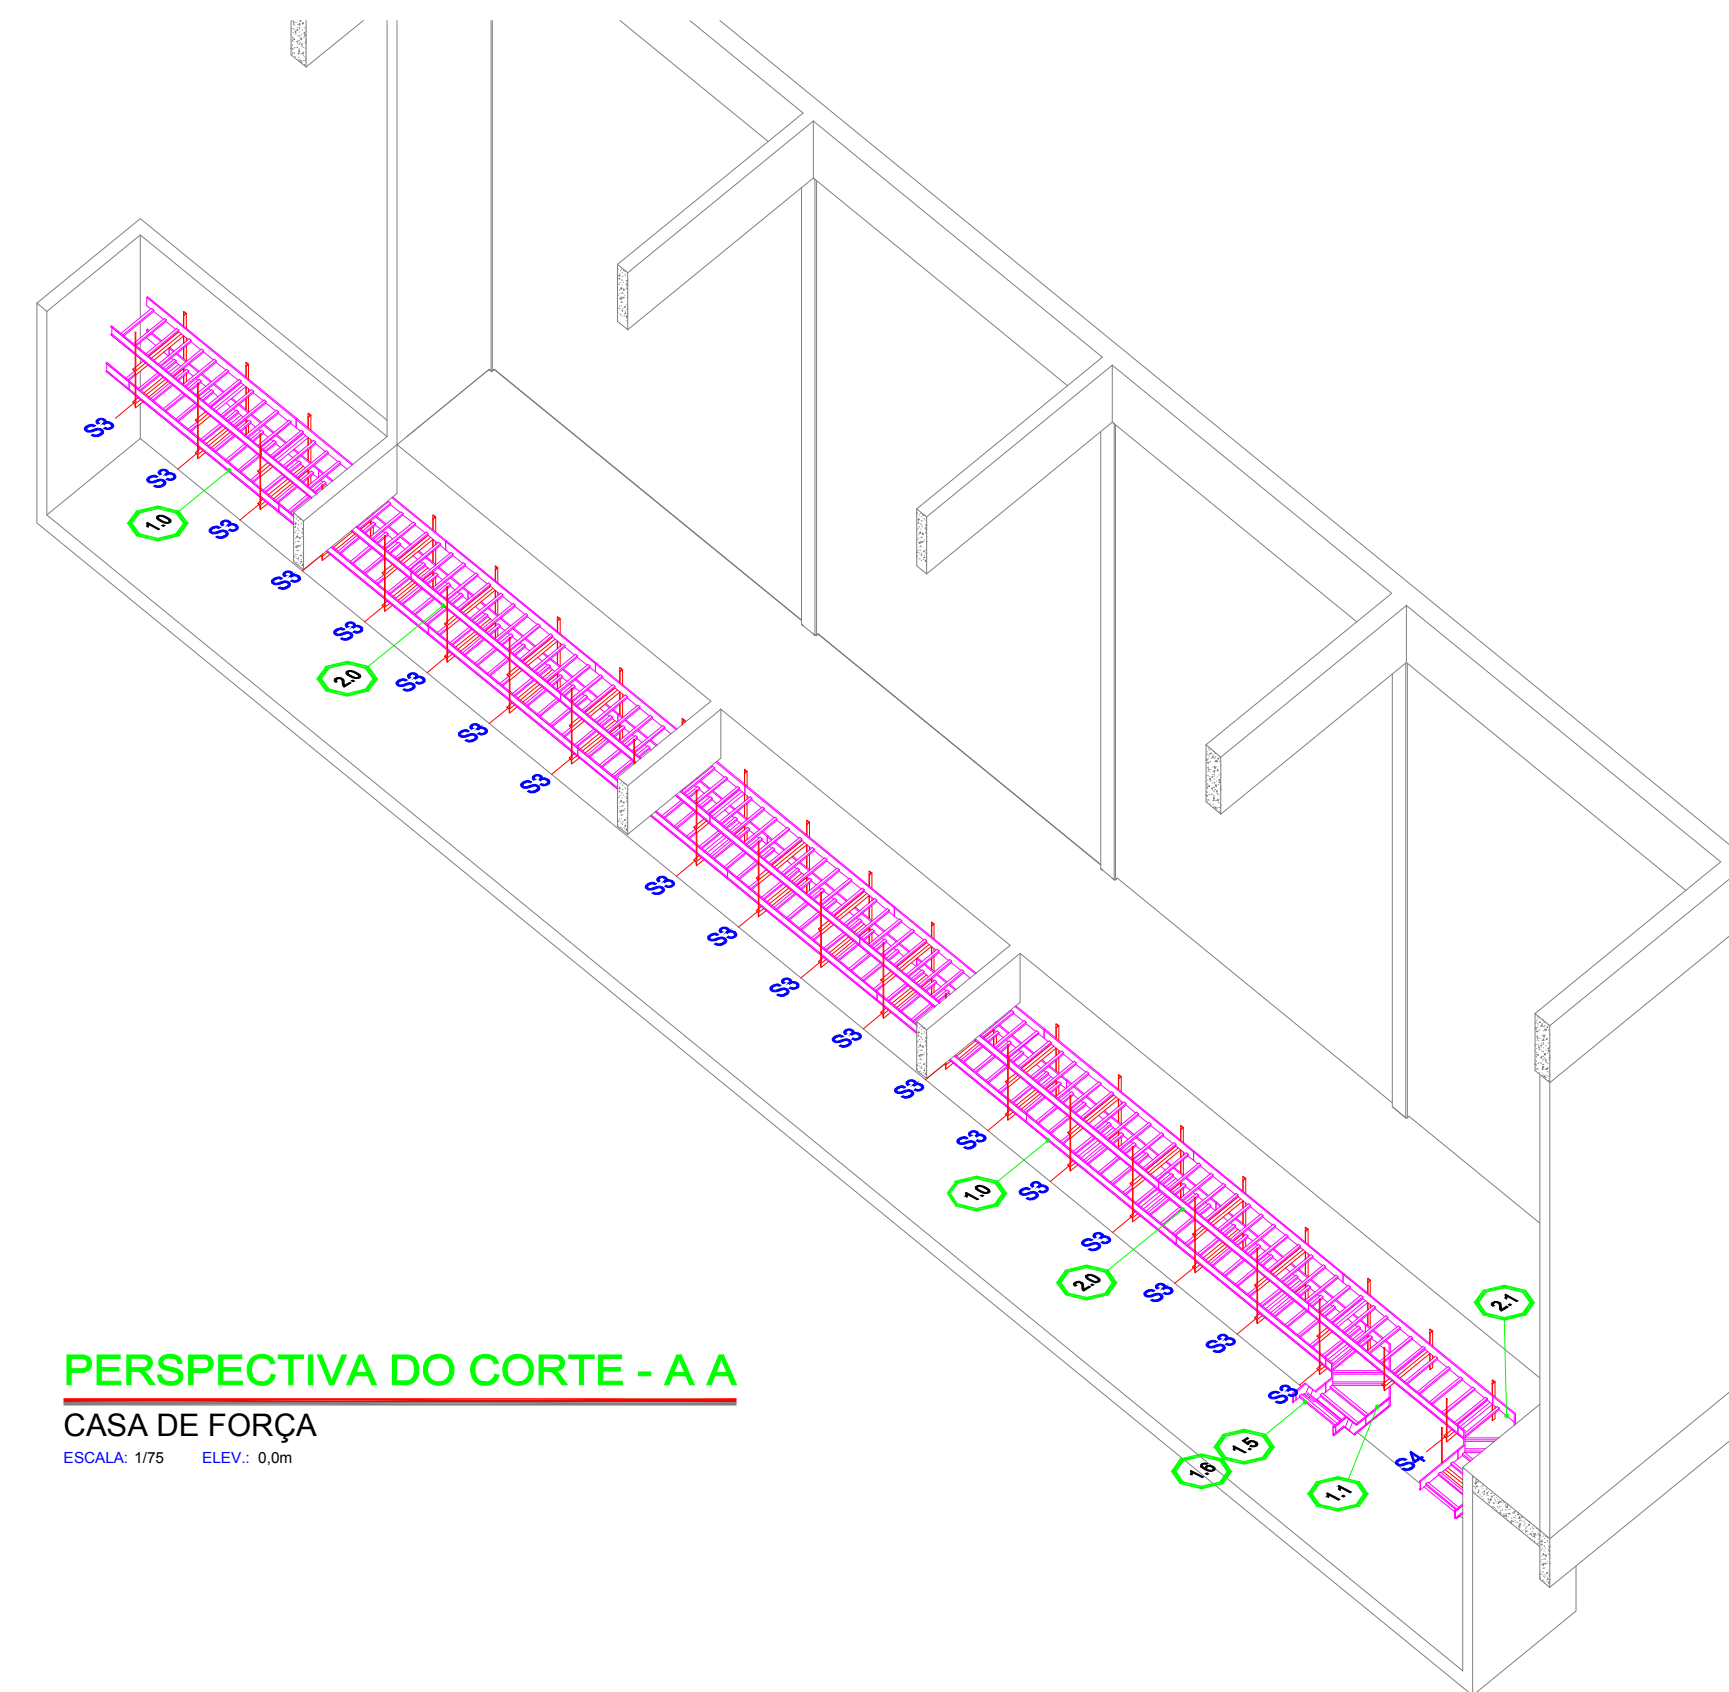

GALERIA DE CABOS LEITO DE MT
CASA DE FORÇA
ESCALA: 1/100 ELEV: 0,0m

GALERIA DE CABOS LEITO MT
CASA DE FORÇA
ESCALA: 1/100 ELEV: 0,0m

PERSPECTIVA DO CORTE - A A
CASA DE FORÇA
ESCALA: 1/75 ELEV: 0,0m

CORTE TRANSVERSAL - A A
CASA DE FORÇA
ESCALA: 1/100 ELEV: 0,0m

LEGENDA

- 1.0 LETTO 800x100 CABOS DE ALIMENTADORES 13,8KV DAS SUBESTAÇÕES UNITÁRIAS
- 2.0 LETTO 700x100 ALIMENTADOR 13,8KV DA SIE 138KV
- 3.0 LETTO 1000x100 ALIMENTADORES 440V DA CALDEIRA
- 4.0 LETTO 600x100 ALIMENTADORES 660V DA CALDEIRA
- 5.0 LETTO 800x100 ALIMENTADORES 440V DA CASA DE FORÇA
- 6.0 LETTO 500x100 ALIMENTADORES 13,8KV DOS TRANSFORMADORES
- 7.0 LETTO 800x100 ALIMENTADOR 660V PAINEL INVERSORES DA CALDEIRA
- 8.0 LETTO 800x100 ALIMENTADOR 440V CCM DA CALDEIRA
- 9.0 LETTO 800x100 ALIMENTADOR 440V CCM DE SERVIÇO AUXILIAR DA CASA DE FORÇA
- 10.0 LETTO 800x100 ALIMENTADOR 13,8KV GERADOR 1
- 11.0 ELETROCALHA 300x100 PARA ENCAMINHAMENTO DE CABOS DE COMUNICAÇÃO E CONTROLE CC E CA
- 12.0 ELETROCALHA 300x100 PARA ENCAMINHAMENTO DE CABOS DE FORÇA 220V