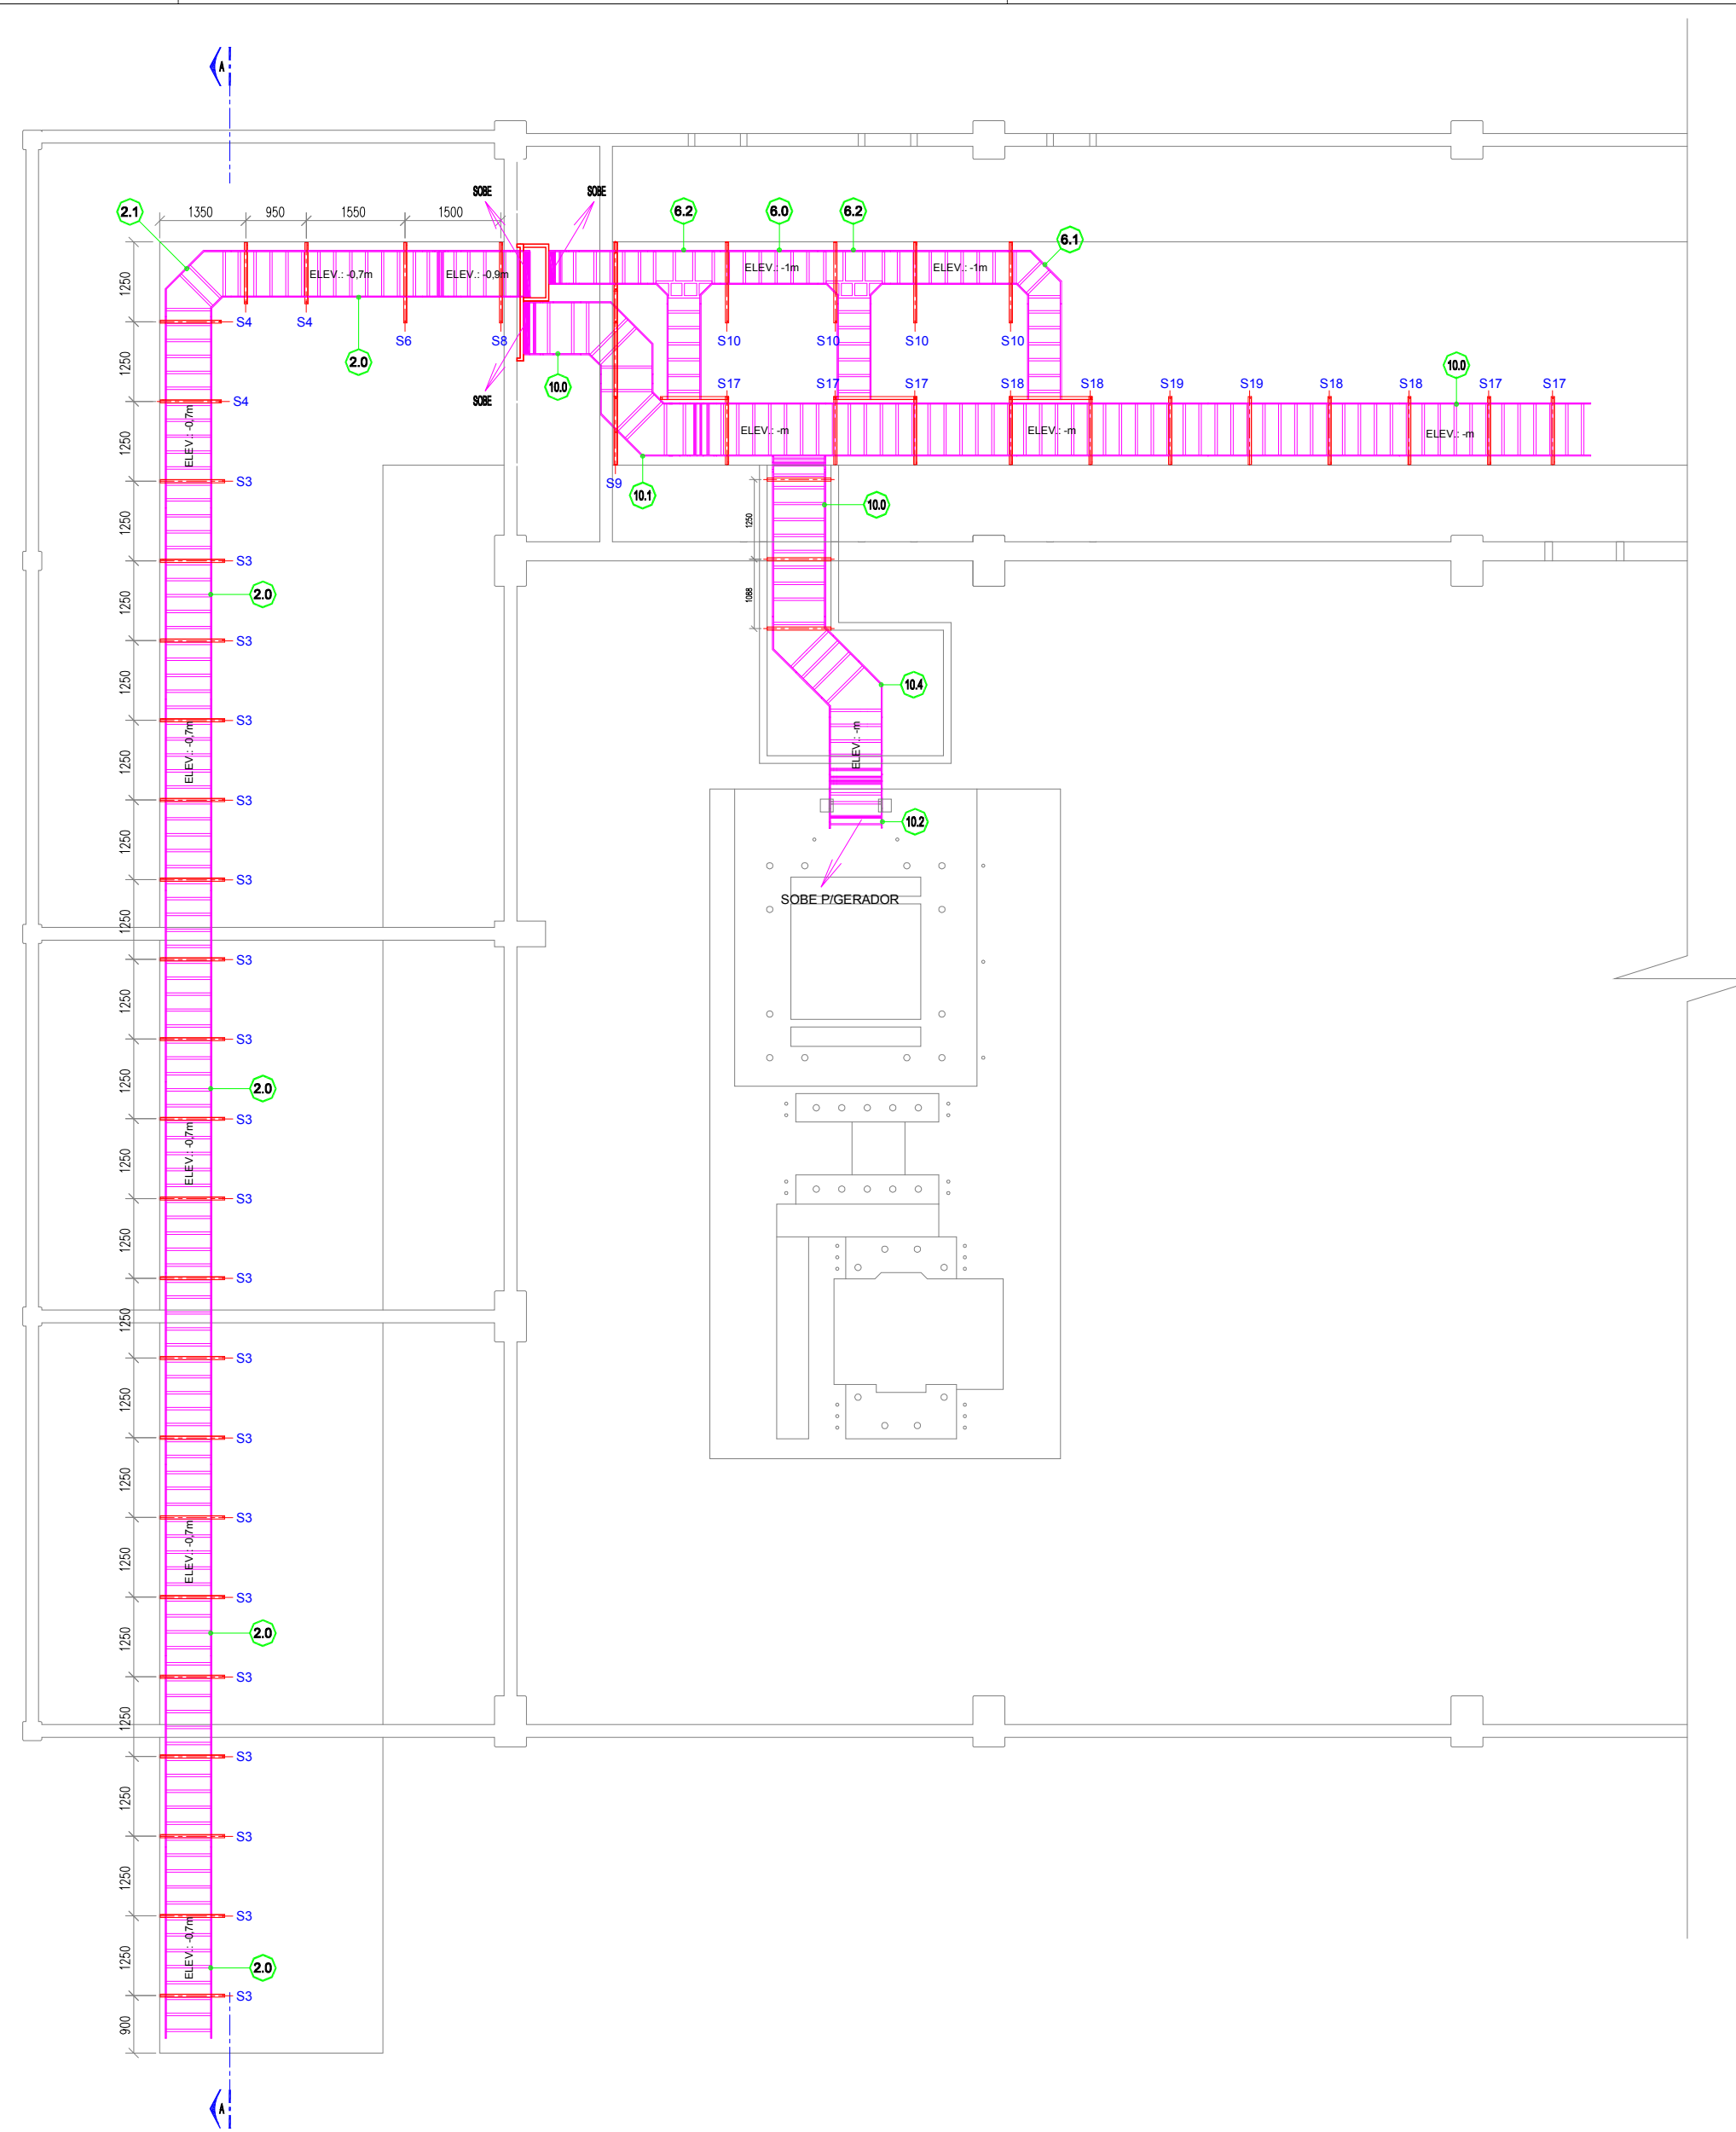

GALERIA DE CABOS LEITO DE MT
CASA DE FORÇA
ESCALA: 1/100 ELEV: 0,0m

GALERIA DE CABOS LEITO MT
CASA DE FORÇA
ESCALA: 1/100 ELEV: 0,0m

PERSPECTIVA DO CORTE - A A
CASA DE FORÇA
ESCALA: 1/75 ELEV: 0,0m

CORTE TRANSVERSAL - A A
CASA DE FORÇA
ESCALA: 1/100 ELEV: 0,0m

LEGENDA

- 1.0 LETTO 800x100 CABOS DE ALIMENTADORES 13,8KV DAS SUBESTAÇÕES UNITÁRIAS
- 2.0 LETTO 700x100 ALIMENTADOR 13,8KV DA SIE 138KV
- 3.0 LETTO 1000x100 ALIMENTADORES 440V DA CALDEIRA
- 4.0 LETTO 600x100 ALIMENTADORES 660V DA CALDEIRA
- 5.0 LETTO 800x100 ALIMENTADORES 440V DA CASA DE FORÇA
- 6.0 LETTO 500x100 ALIMENTADORES 13,8KV DOS TRANSFORMADORES
- 7.0 LETTO 800x100 ALIMENTADOR 660V PAINEL INVERSORES DA CALDEIRA
- 8.0 LETTO 800x100 ALIMENTADOR 440V CCM DA CALDEIRA
- 9.0 LETTO 800x100 ALIMENTADOR 440V CCM DE SERVIÇO AUXILIAR DA CASA DE FORÇA
- 10.0 LETTO 800x100 ALIMENTADOR 13,8KV GERADOR 1
- 11.0 ELETROCALHA 300x100 PARA ENCAMINHAMENTO DE CABOS DE COMUNICAÇÃO E CONTROLE CC E CA
- 12.0 ELETROCALHA 300x100 PARA ENCAMINHAMENTO DE CABOS DE FORÇA 220V