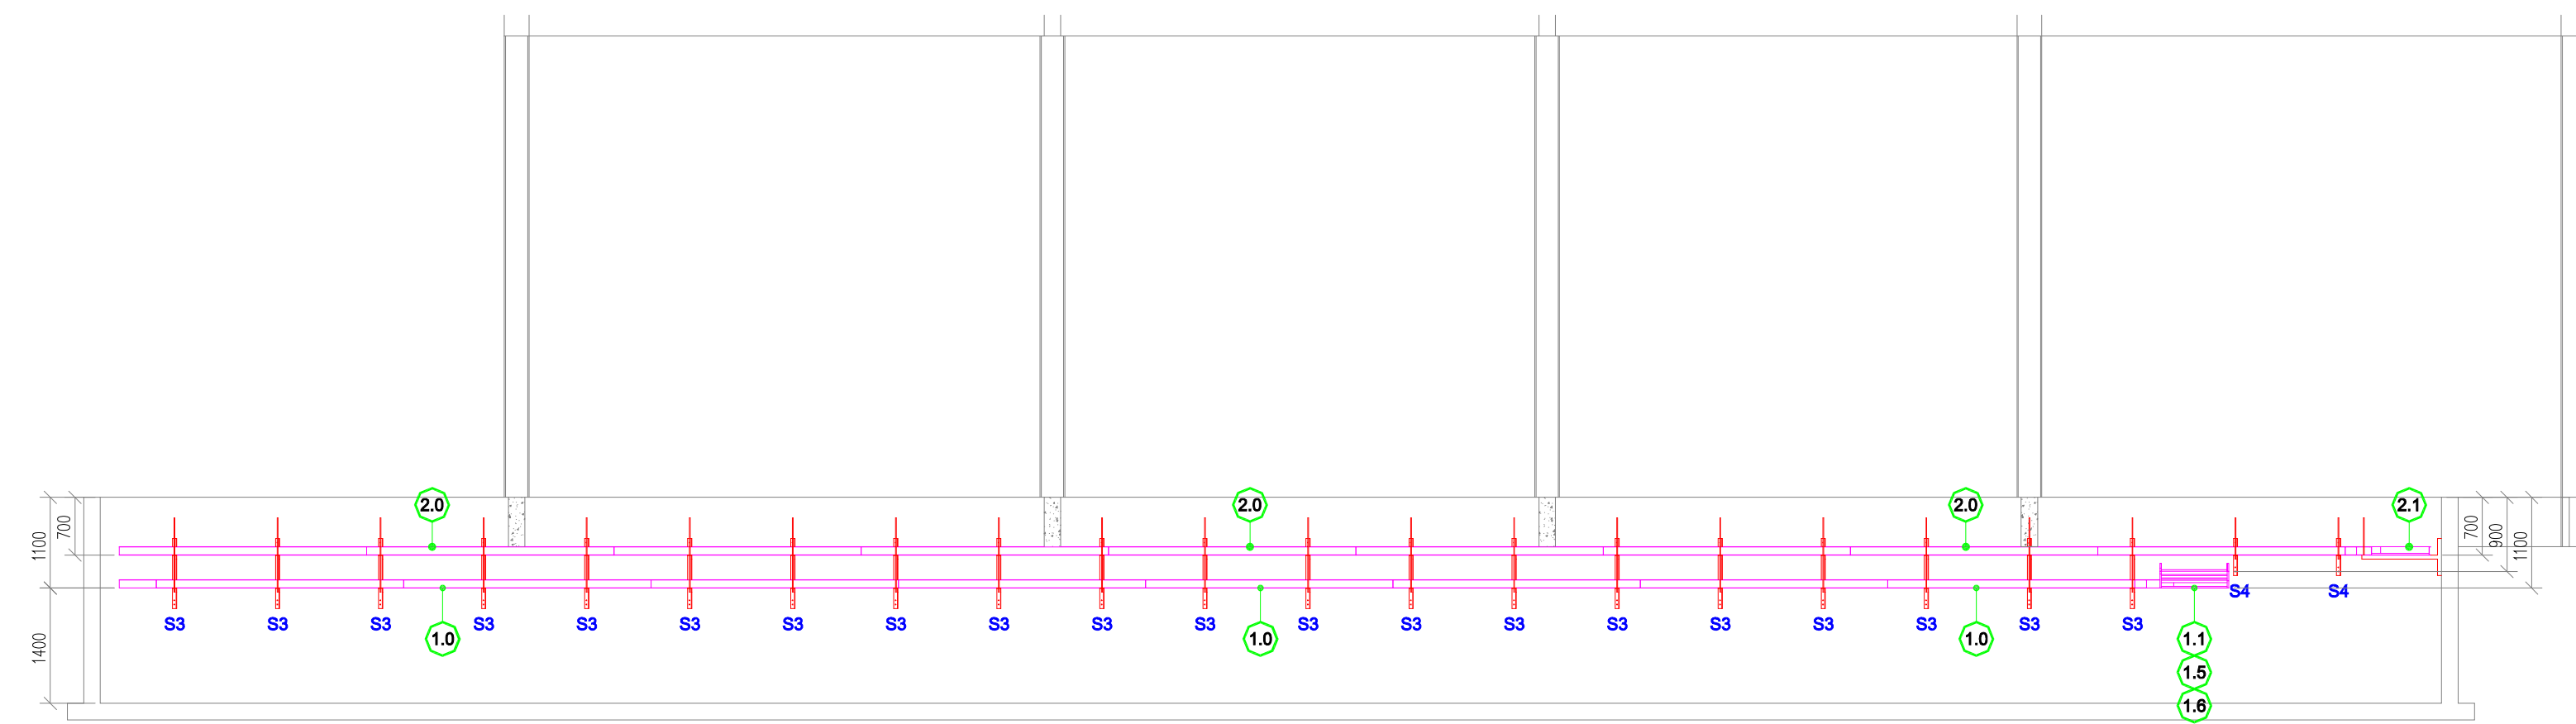

GALERIA DE CABOS LEITO DE MT
CASA DE FORÇA
ESCALA: 1/100 ELEV: 0,0m

GALERIA DE CABOS LEITO MT
CASA DE FORÇA
ESCALA: 1/100 ELEV: 0,0m

PERSPECTIVA DO CORTE - A A
CASA DE FORÇA
ESCALA: 1/75 ELEV: 0,0m

CORTE TRANSVERSAL - A A
CASA DE FORÇA
ESCALA: 1/100 ELEV: 0,0m

LEGENDA

- 1.0 LETTO 800x100 CABOS DE ALIMENTADORES 13,8KV DAS SUBESTAÇÕES UNITÁRIAS
- 2.0 LETTO 700x100 ALIMENTADOR 13,8KV DA SIE 138KV
- 3.0 LETTO 1000x100 ALIMENTADORES 440V DA CALDEIRA
- 4.0 LETTO 600x100 ALIMENTADORES 660V DA CALDEIRA
- 5.0 LETTO 800x100 ALIMENTADORES 440V DA CASA DE FORÇA
- 6.0 LETTO 500x100 ALIMENTADORES 13,8KV DOS TRANSFORMADORES
- 7.0 LETTO 800x100 ALIMENTADOR 660V PAINEL INVERSORES DA CALDEIRA
- 8.0 LETTO 800x100 ALIMENTADOR 440V CCM DA CALDEIRA
- 9.0 LETTO 800x100 ALIMENTADOR 440V CCM DE SERVIÇO AUXILIAR DA CASA DE FORÇA
- 10.0 LETTO 800x100 ALIMENTADOR 13,8KV GERADOR 1
- 11.0 ELETROCALHA 300x100 PARA ENCAMINHAMENTO DE CABOS DE COMUNICAÇÃO E CONTROLE CC E CA
- 12.0 ELETROCALHA 300x100 PARA ENCAMINHAMENTO DE CABOS DE FORÇA 220V